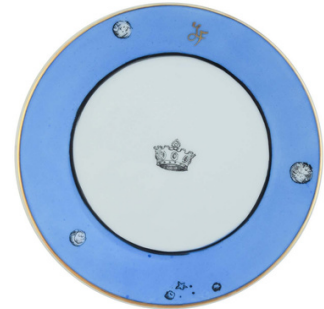

Ø 20

TRIANGULUM DESSERT PLATE

Ø 20

HOROLOGIUM DESSERT PLATE

Ø 20

ARA DESSERT PLATE

Ø 20

SCUTUM DESSERT PLATE

Ø 20

SAGITTA DESSERT PLATE

Ø 20

CIRCINUS DESSERT PLATE

Ø 20

NORMA DESSERT PLATE

Ø 20

CORONA AUSTRALIS DESSERT PLATE

Ø 20

HEART COLLECTION

SERVIZIO DI PIATTI IN
PORCELLANA, DIPINTI A MANO
CON LA TECNICA A DELINEO E
ORNATI CON UN BORDO
COLORATO.

SNAKE HEART PLATE

Ø 20

EYES HEART PLATE

Ø 20

CARNATION HEART PLATE