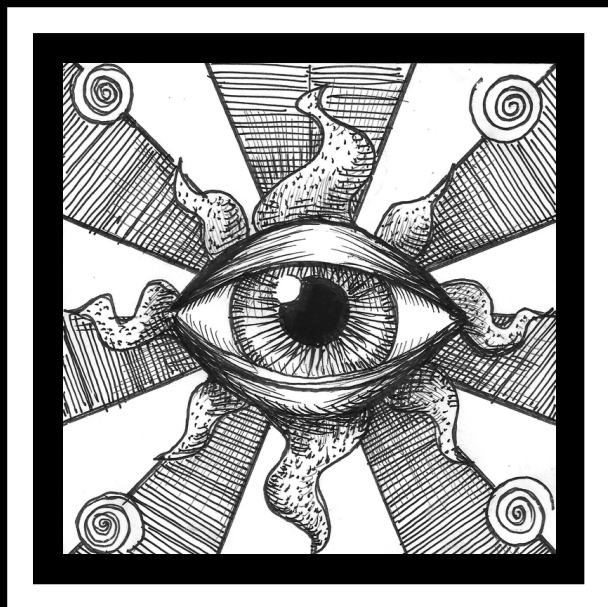

LITHIAN RICCI DESIGN

PORCELLANE DIPINTE A MANO

lithianriccidesign@gmail.com

lithianriccidesign.it

Autrice di una fabulazione espressa con una vivace colorazione, Lithian Ricci ha creato negli anni, un mondo di dame e regine, di cantanti d'opera, di santi e figure angeliche, di animali apocalittici e bestiari fantastici, di inquietanti ragazze da manuale di psicoanalisi, di caratteri inventati o ispirati a favole pre-esistenti.